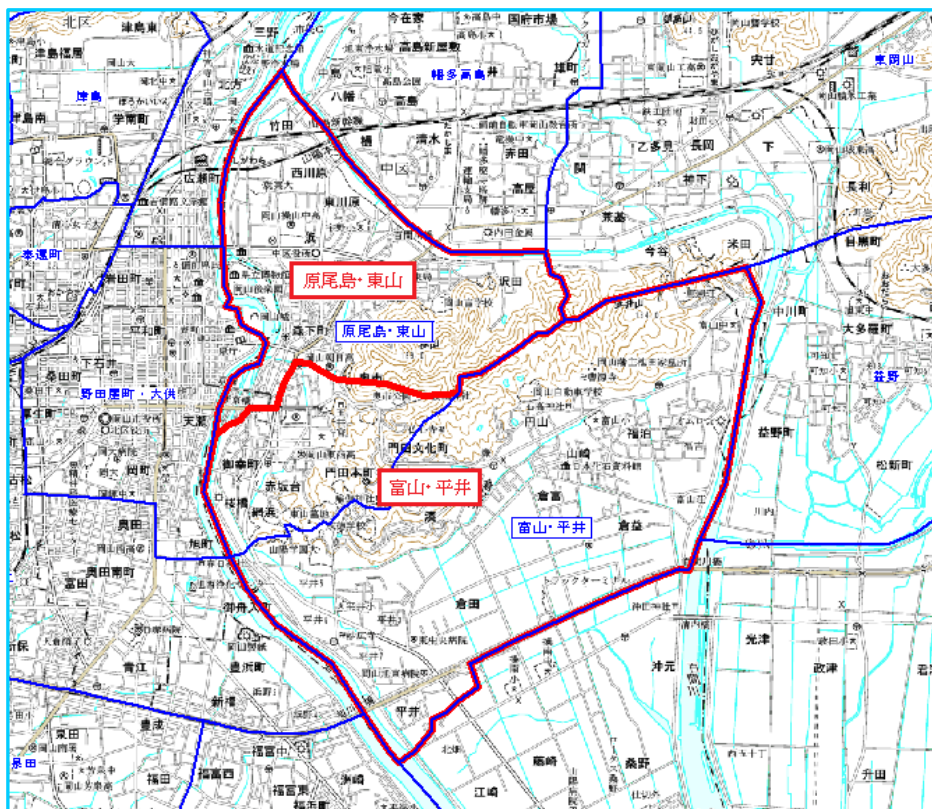

お得意様各位

平成 28 年 8 月

株式会社 **朝日オリコミ岡山**
岡山市北区西長瀬1208-14
TEL 086-243-9011

販売店変更のお知らせ

実施月日： 平成 28 年 9 月 1 日 より

変更部数

新聞	販売店名	旧部数	新部数
山陽	3321559002 梶並	350部	0部
	美作北	0部	650部
山陽	3321559017 粟井	300部	0部
山陽	3362059006 那岐	1,350部	0部
山陽	3362059007 行方	450部	0部
	奈義	0部	1,800部

岡山県美作市・勝田郡