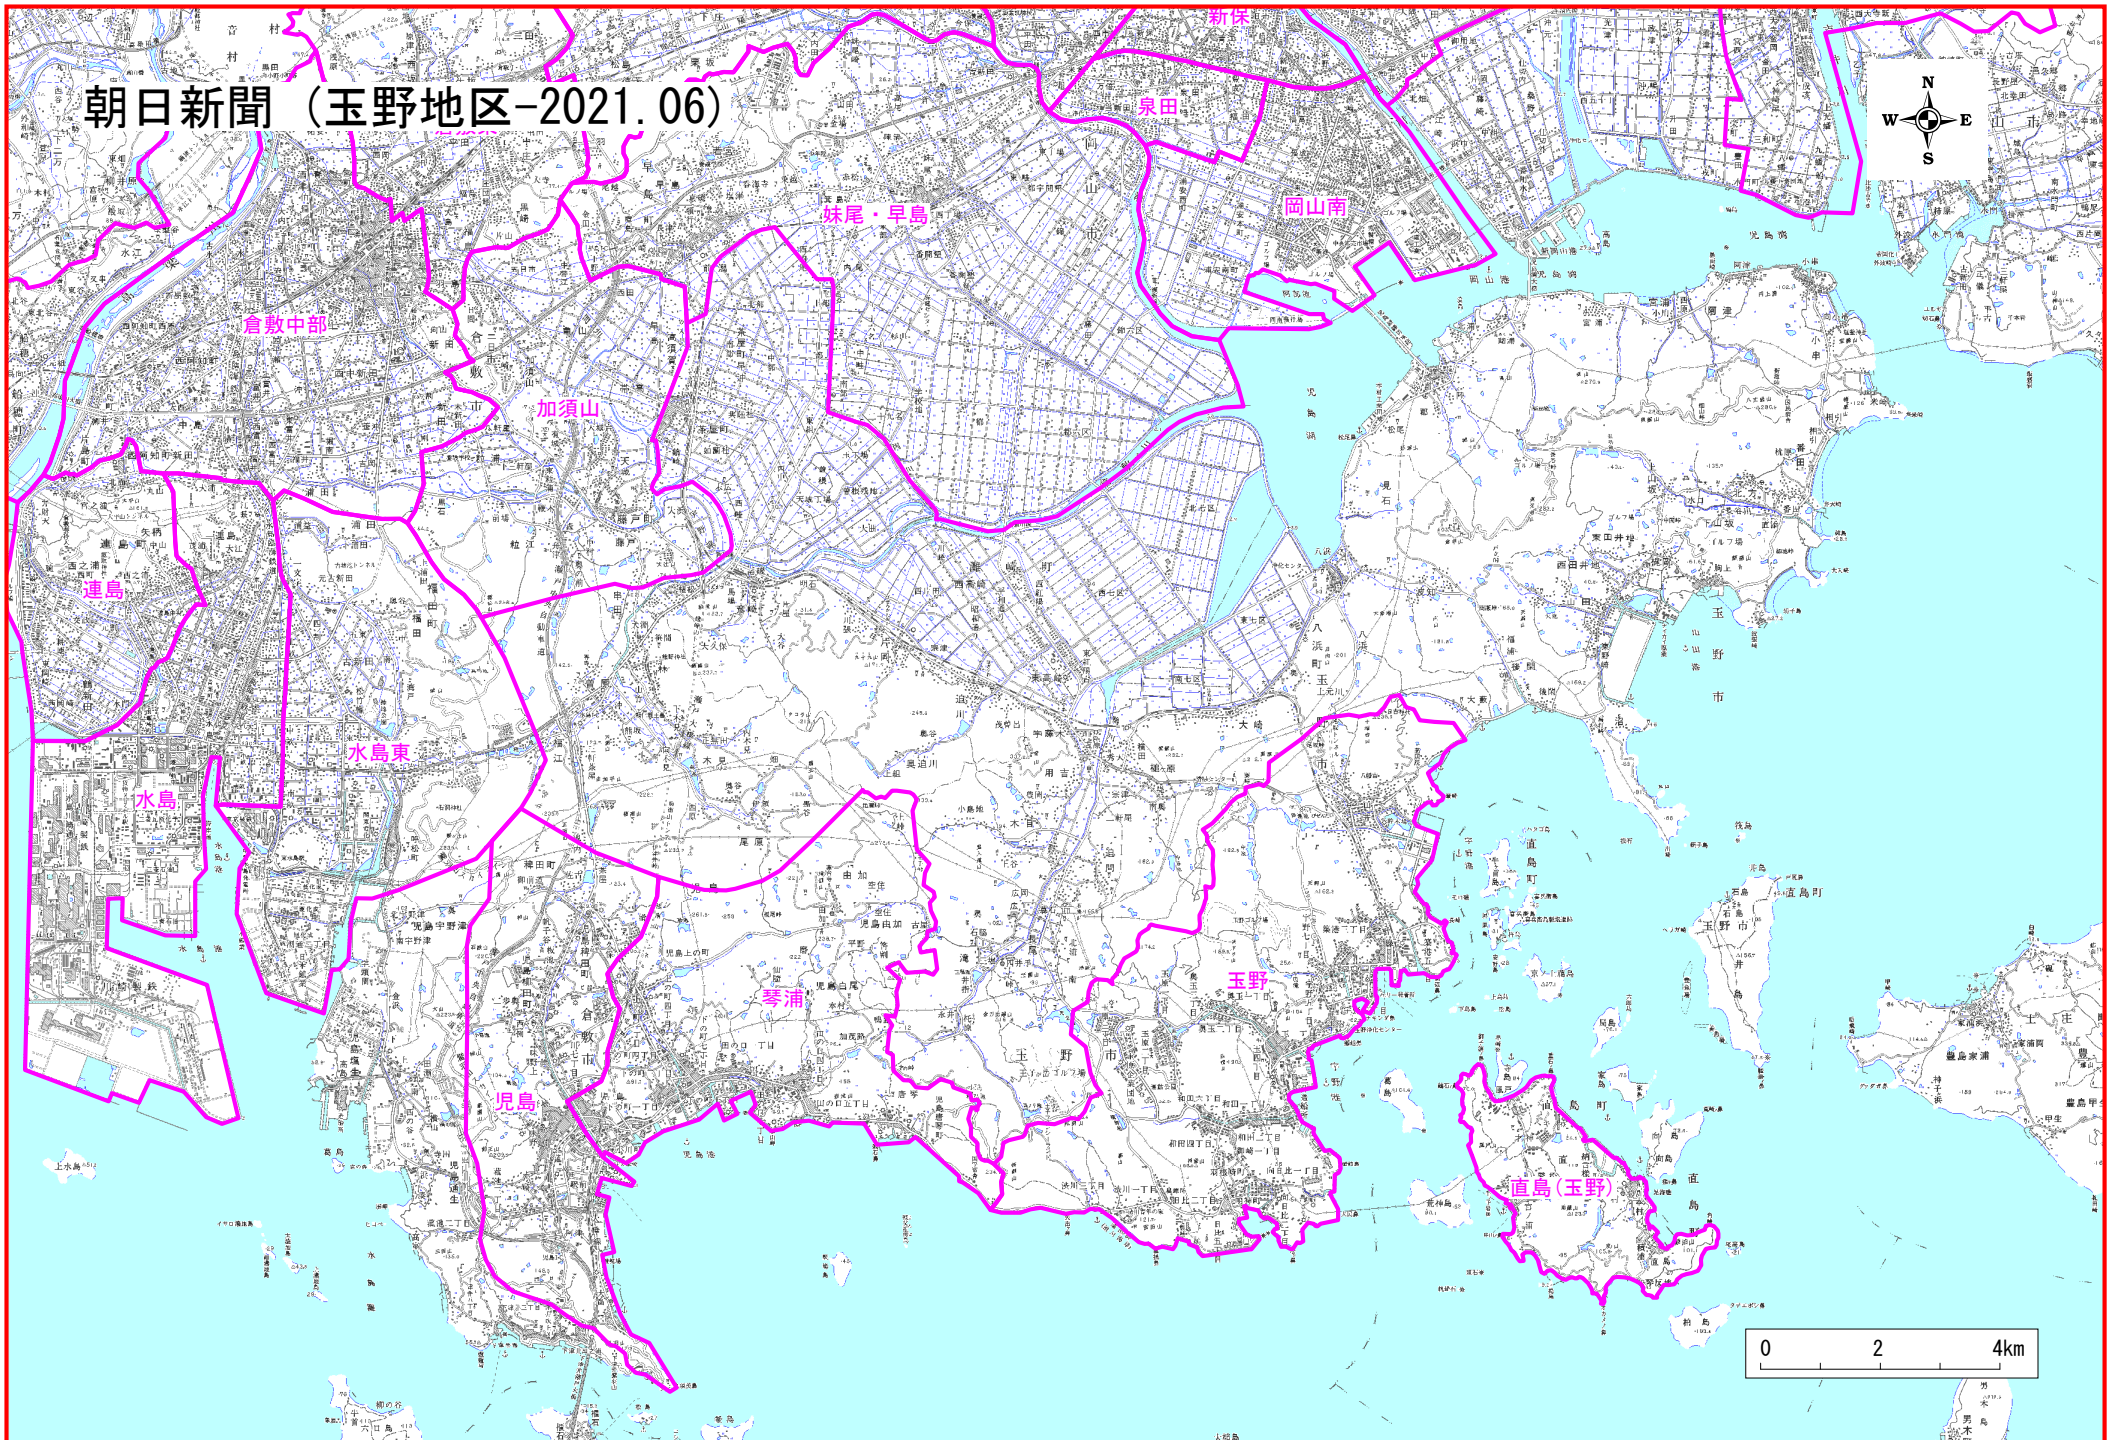

# 朝日新聞 (玉野地区-2021.06)

この地図は、国土院院長の承認を得て、同院発行の数値地図50000 (地図画像) を複製したものである。(承認番号 平19総複、第601号)

# 毎日新聞 (玉野地区-2021.06)

この地図は、国土院院長の承認を得て、同院発行の数値地図50000(地図画像)を複製したものである。(承認番号 平19総複、第601号)

# 読売新聞 (玉野地区-2021.06)

この地図は、国土院院長の承認を得て、同院発行の数値地図50000(地図画像)を複製したものである。(承認番号 平19総複、第601号)

この地図は、国土院院長の承認を得て、同院発行の数値地図50000(地図画像)を複製したものである。(承認番号 平19総複、第601号)

(株)朝日オリコミ岡山