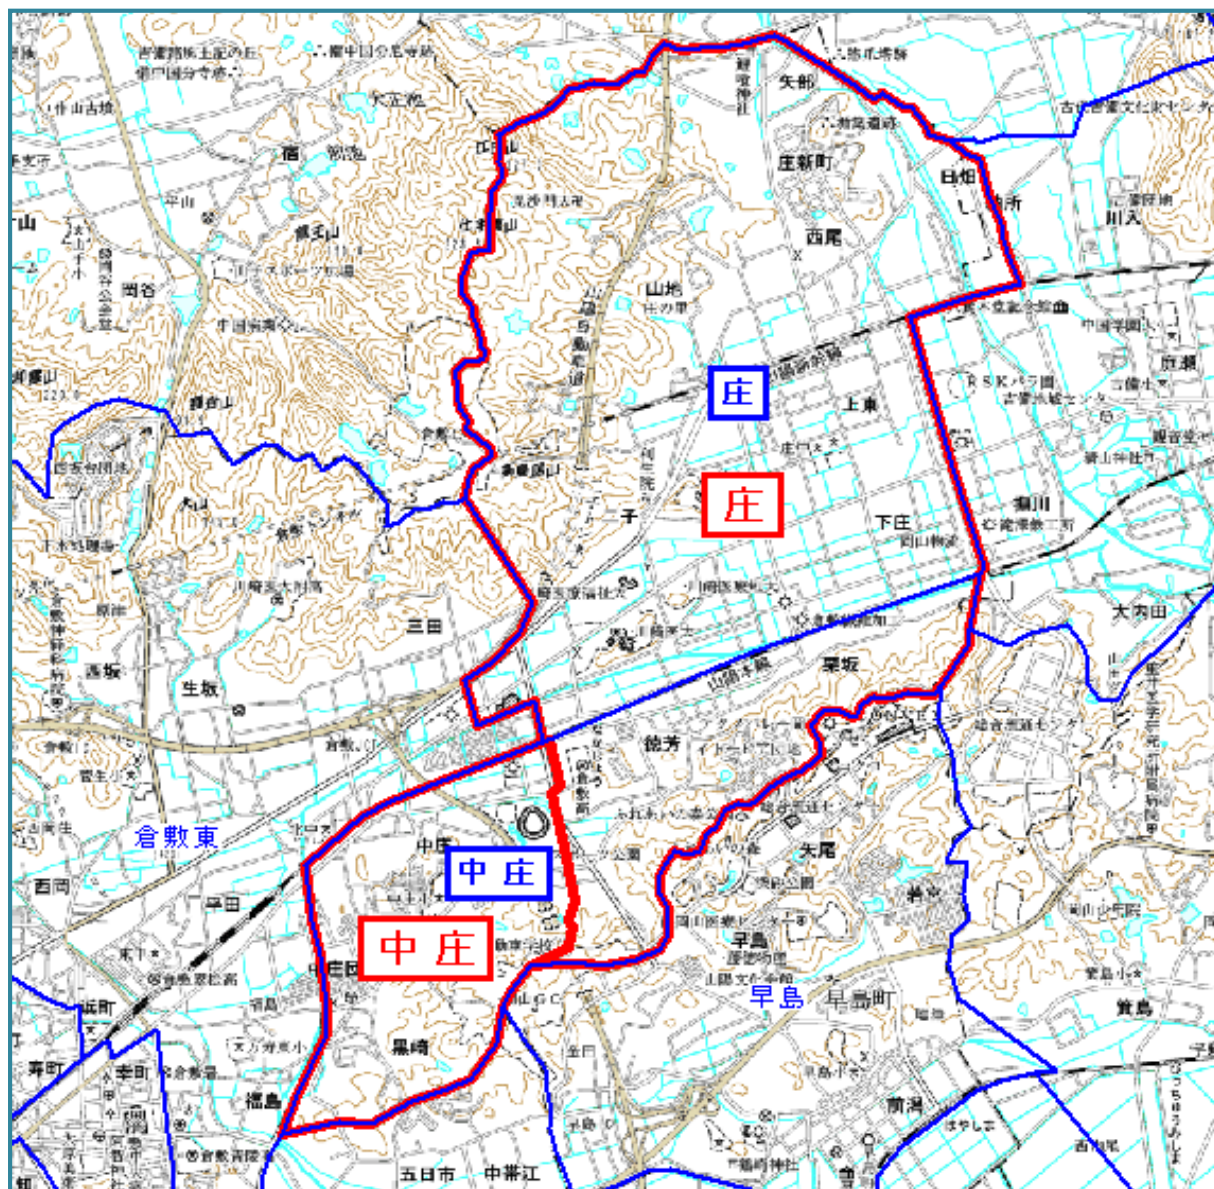

お得意様各位

平成 25 年 6 月

株式会社 **朝日オリコミ岡山**
岡山市北区 西長瀬 1208-14
Tel 086-243-9011

部数変更のお知らせ

実施月日： 平成 25 年 7 月 1 日より

変更部数

新聞	販売店名	旧部数	新部数
朝日	3320201002 中庄	500部	350部
	(日経新聞)	250部	150部
朝日	3320201051 庄	550部	700部
	(日経新聞)	200部	300部

岡山県倉敷市

お 得 意 様 各 位

株式会社 **朝日オリコミ岡山**
岡山市北区 西長瀬1208-14
TEL 086-243-9011

部 数 変 更 の お 知 ら せ

実施月日： 平成 25 年 7 月 1 日 より

変更部数

新聞	販 売 店 名	旧 部 数	新 部 数
朝日	3320201003 倉敷 (日経新聞)	1,750部	1,750部
		350部	600部
朝日	3320201004 倉敷中部 (日経新聞)	6,150部	6,150部
		1,000部	1,150部
毎日	3320202004 倉敷南 (日経新聞)	1500部	1,500部
		450部	0部

岡山県倉敷市